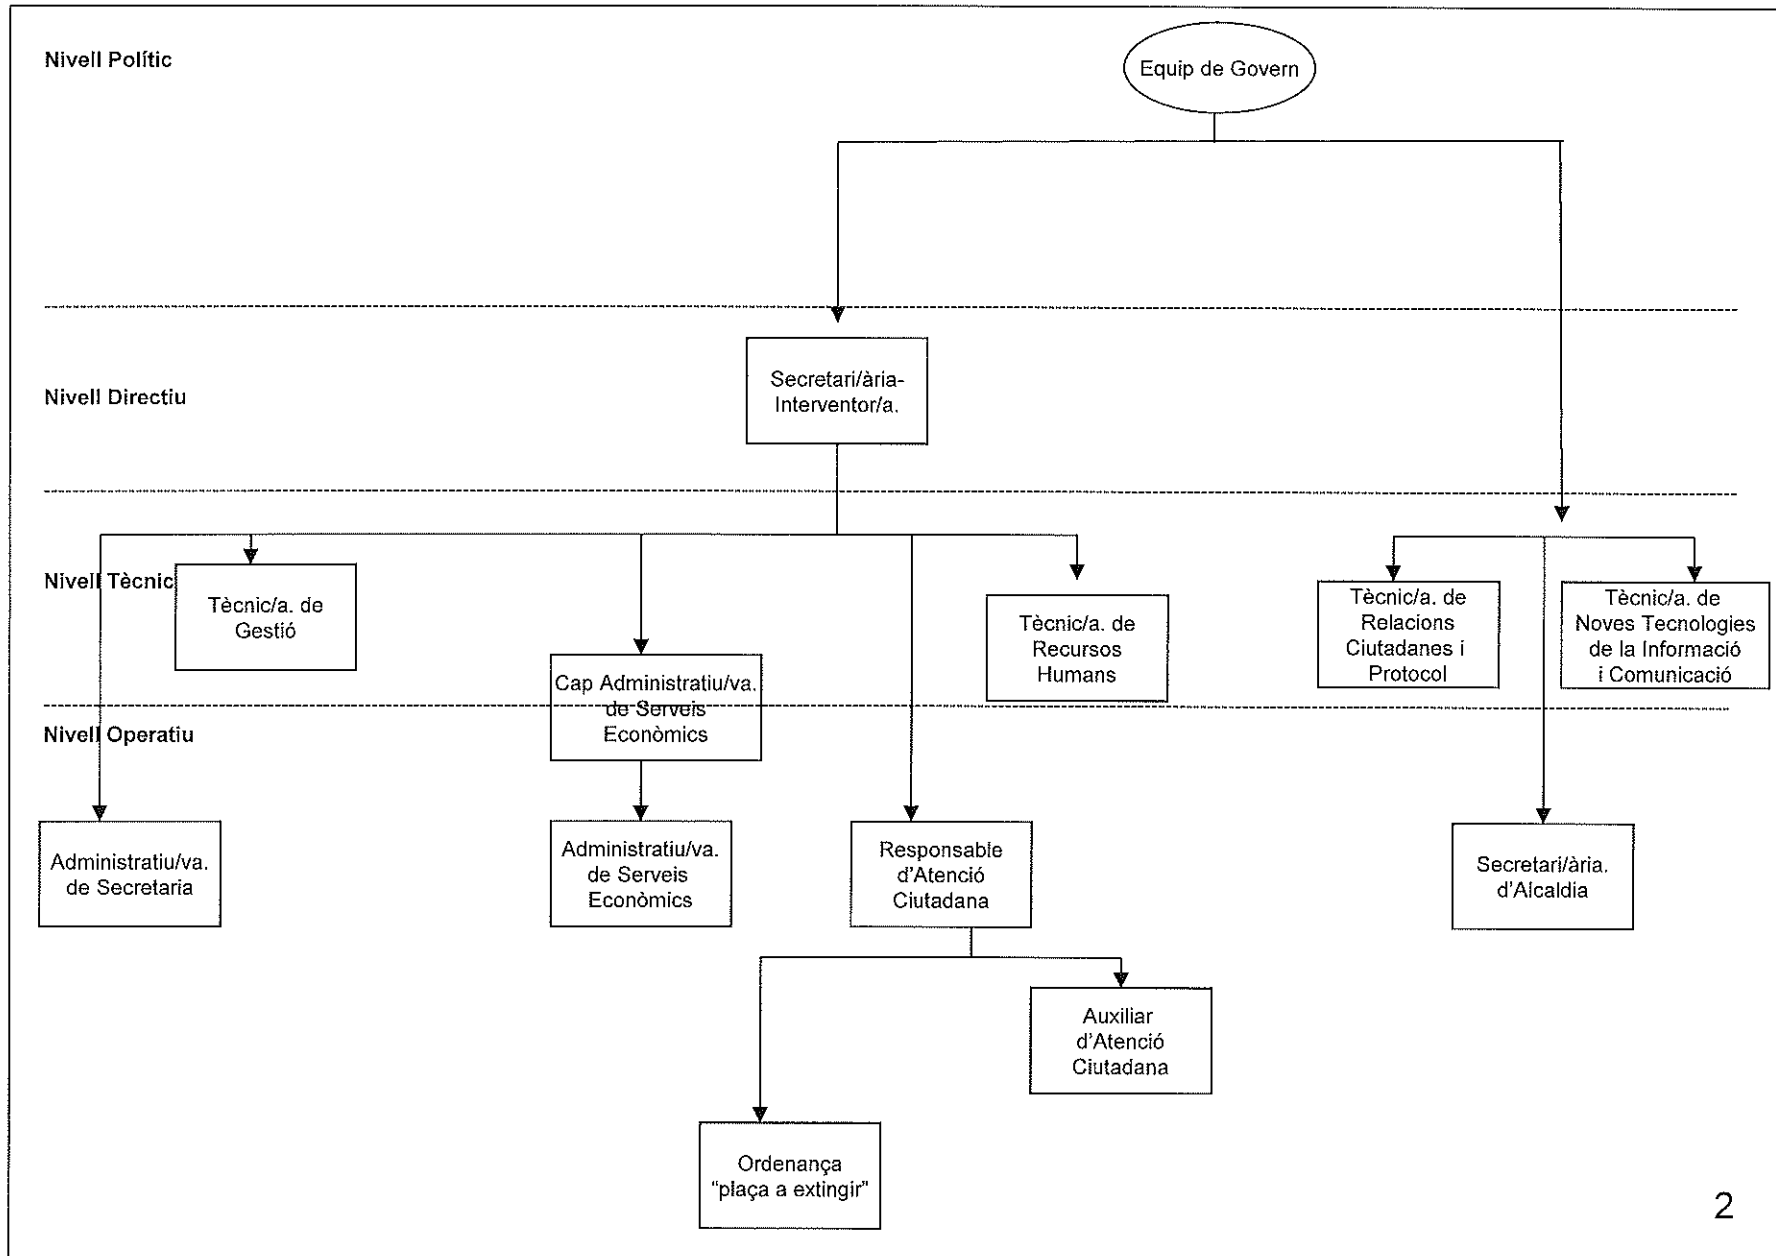

ORGANIGRAMA EMD DE VALLDOREIX 2017

Valldoreix, 14 de desembre de 2016

El President

Sr. Josep Puig Belman

  DILIGÈNCIA: Per fer constar que el present Organigrama del personal de l'Entitat Municipal Descentralitzada de Valldoreix ha quedat definitivament aprovat el dia 20 ENE. 2017

Valldoreix,

La Secretària-Interventora

  Sra. Concepció Foraster Arespachaga

Organigrama: Àrea de Serveis Generals

Organigrama: Àrea de Serveis Territorials

*** les fletxes continues (—▶) indiquen la dependència orgànica i les fletxes discontinues (---▶) la dependència funcional.

Organigrama: Àrea de Serveis a les Persones